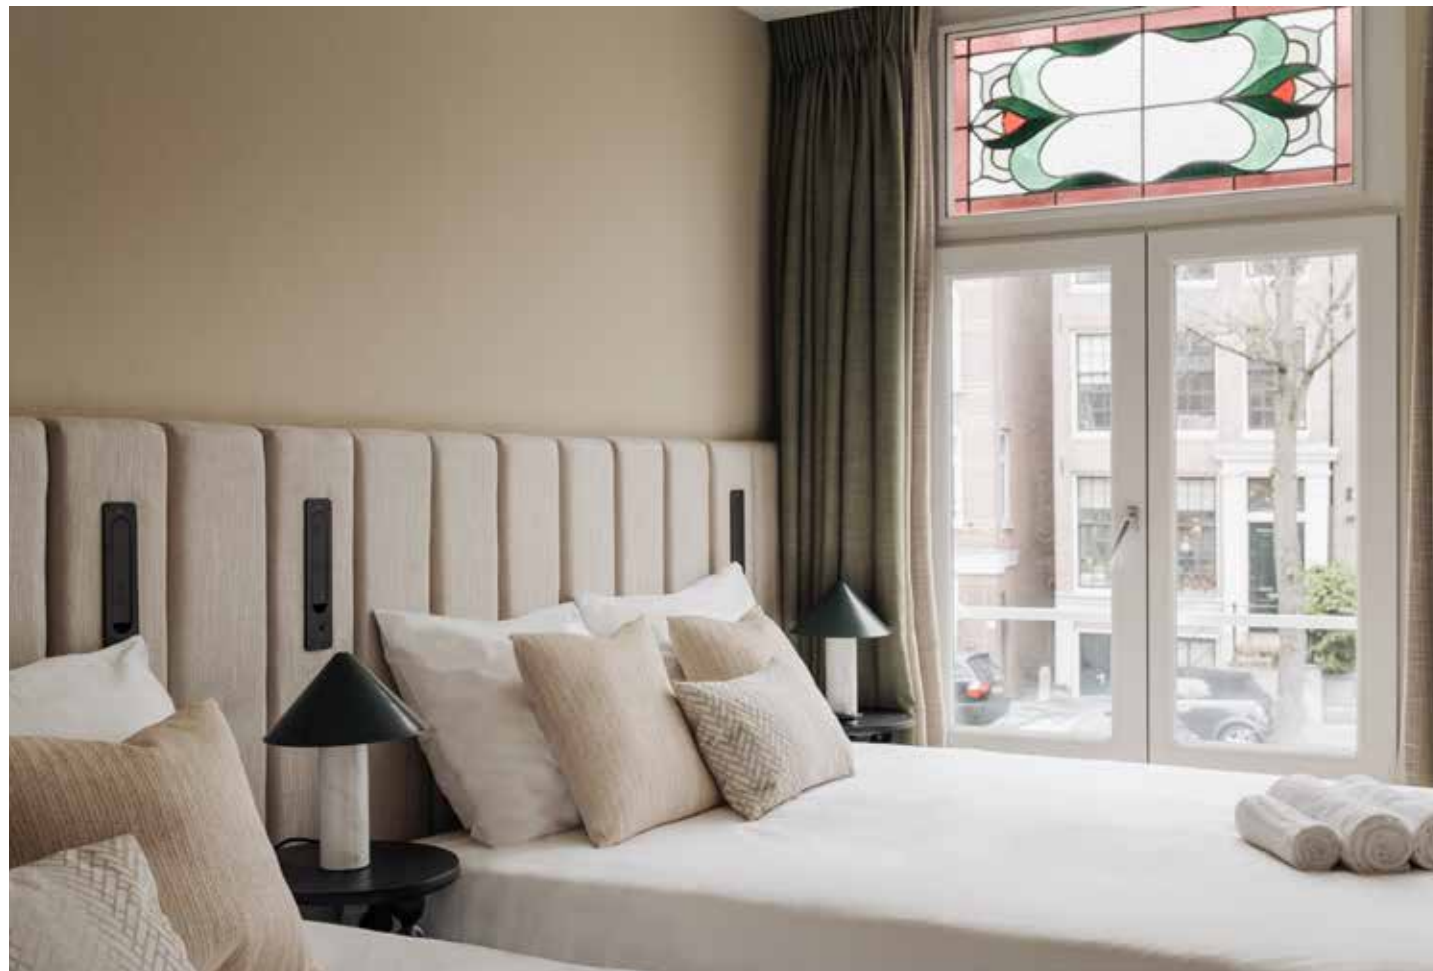

Luxe boetiekhotel op toplocatie

Gwen Hoopman
Interior Design

Gwen
HOOPMAN

“Explore textures,
use pure materials,
define your home”

In het hart van de Amsterdamse Jordaan ontwierp Gwen Hoopman Interior Design het complete stijlvolle, warme en vrolijke interieur van Adam Suites Hotel en van de naastgelegen Studio Lindengracht, een prachtige multifunctionele ruimte voor events en ontspanning. Een nieuwe parel in een van de hipste wijken van het land. Een plek waar je in heerlijke sferen tot rust komt en geniet, en waar je zeker terug gaat komen.

Bekend met en zeer tevreden over haar werkwijze en stijl klopten de opdrachtgevers aan bij Gwen Hoopman voor de inrichting van het aangekochte pand, dat al eerder een hotelfunctie had. Ze wensten een sereen, vrolijk, comfortabel sfeerbeeld, dat bij zowel de hippe dertiger als bij oudere gasten in de smaak zou vallen. Een luxe boetiekhôtel – voorzien van een lift – waar je je welkom voelt en met liefde wilt verblijven.

PRACHTIGE EYECATCHERS OP MAAT

De op maat gemaakte hoofdborden met bijpassende boxsprings en luxe custom made sierkussens vormen de eyecatchers in de suites. De sfeerbelangrijke elementen geven de prettige ruimtes allure, stijl en warmte. Met name het bijna vijf meter lange hoofdbord in de familiekamer is van grote schoonheid. Gwen integreerde onder meer luxe bronzen verlichting met usb-aansluiting in de hoofdborden, met in een aantal kamertypes notenhouten nachtplankjes die je weer terugvindt in grote organische spiegels. Vanuit de kamers heb je uitzicht op de Noorderkerk ofwel de prachtige panden van de schilderachtige Jordaan.