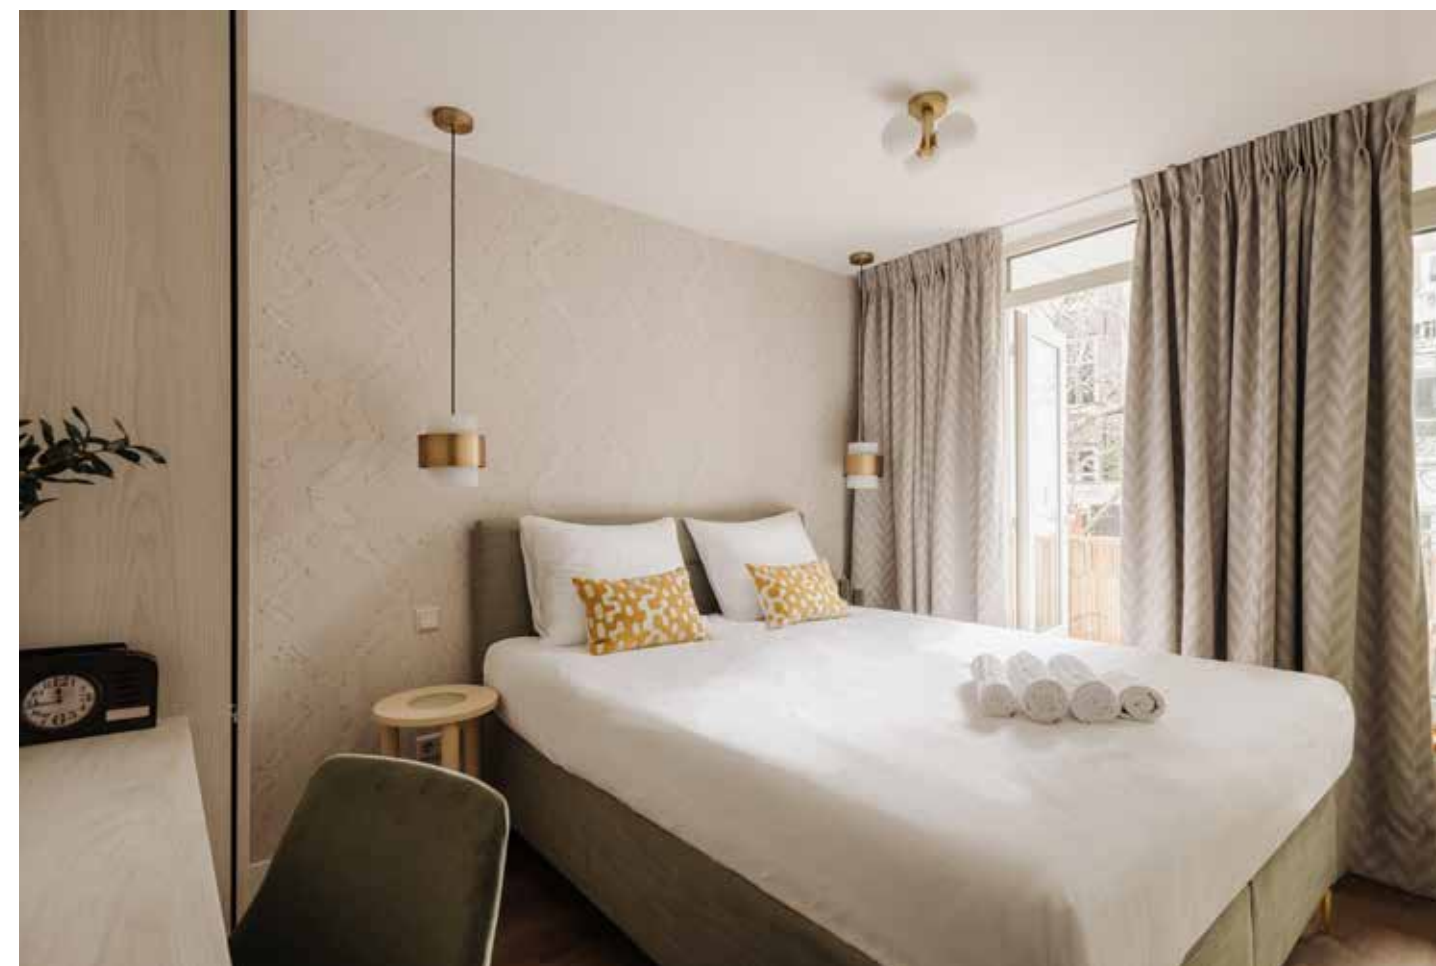

Luxe boetiekhotel op toplocatie

Gwen Hoopman
Interior Design

Gwen
HOOPMAN

“Explore textures,
use pure materials,
define your home”

In het hart van de Amsterdamse Jordaan ontwierp Gwen Hoopman Interior Design het complete stijlvolle, warme en vrolijke interieur van Adam Suites Hotel en van de naastgelegen Studio Lindengracht, een prachtige multifunctionele ruimte voor events en ontspanning. Een nieuwe parel in een van de hipste wijken van het land. Een plek waar je in heerlijke sferen tot rust komt en geniet, en waar je zeker terug gaat komen.

Bekend met en zeer tevreden over haar werkwijze en stijl klopten de opdrachtgevers aan bij Gwen Hoopman voor de inrichting van het aangekochte pand, dat al eerder een hotelfunctie had. Ze wensten een sereen, vrolijk, comfortabel sfeerbeeld, dat bij zowel de hippe dertiger als bij oudere gasten in de smaak zou vallen. Een luxe boetiekhôtel – voorzien van een lift – waar je je welkom voelt en met liefde wilt verblijven.

PRACHTIGE EYECATCHERS OP MAAT

De op maat gemaakte hoofdborden met bijpassende boxsprings en luxe custom made sierkussens vormen de eyecatchers in de suites. De sfeerbelangrijke elementen geven de prettige ruimtes allure, stijl en warmte. Met name het bijna vijf meter lange hoofdbord in de familiekamer is van grote schoonheid. Gwen integreerde onder meer luxe bronzen verlichting met usb-aansluiting in de hoofdborden, met in een aantal kamertypes notenhouten nachtplankjes die je weer terugvindt in grote organische spiegels. Vanuit de kamers heb je uitzicht op de Noorderkerk ofwel de prachtige panden van de schilderachtige Jordaan.